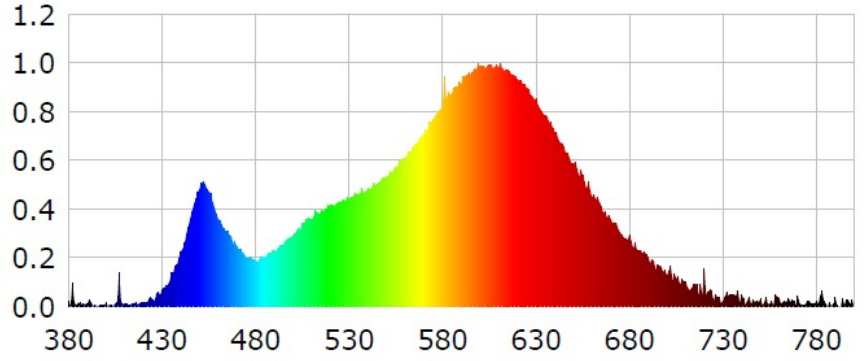

KROMATİK DİYAGRAM