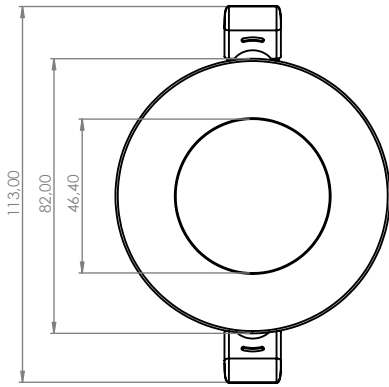

### OPTİK ÖZELLİKLER

Işık Akısı	: 165 Lm
Aydınlatma Verimi	: 55 Lm/W
Renksel Geriverim Endeksi CRI	: >80
Işık Açısı	: 180°
Işık Kaynağı	: LED
Renk Sıcaklığı	: 3000K

EU 2019/2015 Enerji Verimliliği regülasyonuna göre güç ve ışık akısı değerleri için  $\pm 10\%$  tolerans bulunmaktadır.

### BOYUTLAR VE AĞIRLIK

Ürün Ağırlığı (kg) : 0,11  
Kablo Uzunluğu (cm) : 15