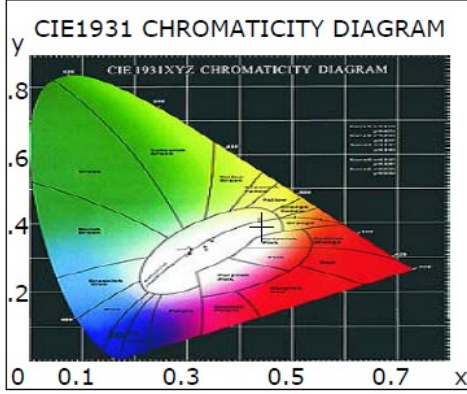

### OPTİK ÖZELLİKLER

Işık Akısı	: 165 Lm
Aydınlatma Verimi	: 55 Lm/W
Renksel Geriverim Endeksi CRI	: >80
Işık Açısı	: 180°
Işık Kaynağı	: LED
Renk Sıcaklığı	: 3000K

EU 2019/2015 Enerji Verimliliği regülasyonuna göre güç ve ışık akısı değerleri için  $\pm 10\%$  tolerans bulunmaktadır.

### KROMATİK DİYAGRAM