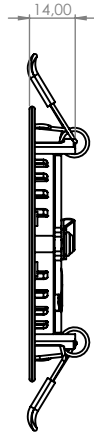

### OPTİK ÖZELLİKLER

Işık Akısı	: 165 Lm
Aydınlatma Verimi	: 55 Lm/W
Renksel Geriverim Endeksi CRI	: >80
Işık Açısı	: 180°
Işık Kaynağı	: LED
Renk Sıcaklığı	: 3000K

EU 2019/2015 Enerji Verimliliği regülasyonuna göre güç ve ışık akısı değerleri için  $\pm 10\%$  tolerans bulunmaktadır.

### KROMATİK DİYAGRAM

### BOYUTLAR VE AĞIRLIK

Ürün Ağırlığı (kg) : 0,11  
Kablo Uzunluğu (cm) : 15